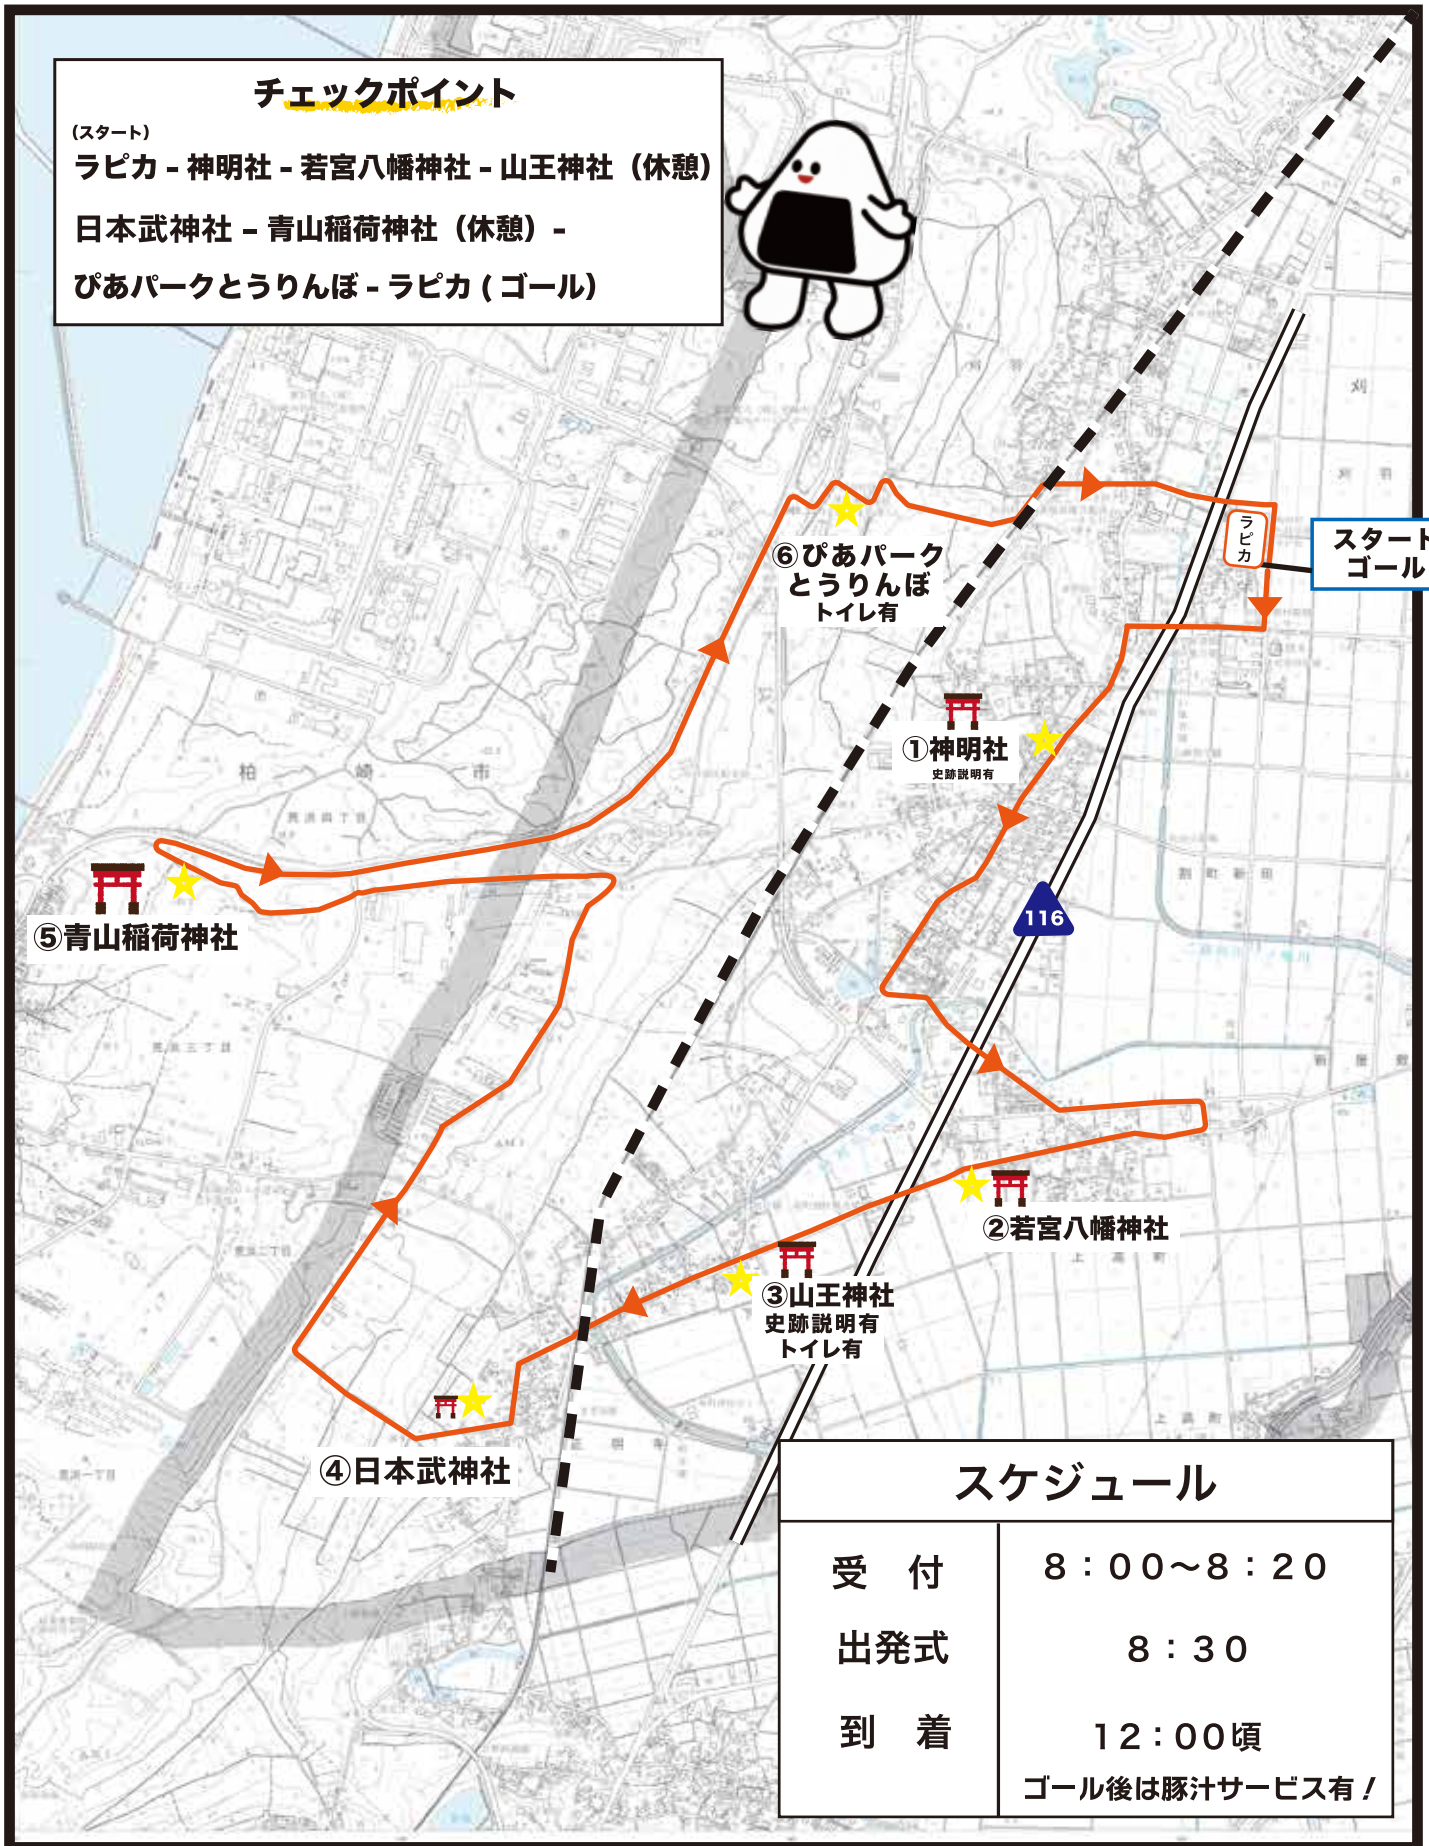

## チェックポイント

(スタート)

ラピカ - 神明社 - 若宮八幡神社 - 山王神社 (休憩)

日本武神社 - 青山稲荷神社 (休憩) -

ぴあパークとうりんぼ - ラピカ (ゴール)

## スケジュール

受付

8:00~8:20

出発式

8:30

到着

12:00頃

ゴール後は豚汁サービス有!